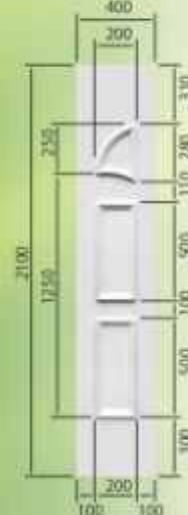

■ Detalii tehnice (dimensiuni panouri):

Panel principal

Normal 800 X 1900 mm Si Euro 900 X 2100 mm

Panel lateral (Sp)

Normal 400 X 2100 mm Si Euro 900 X 2100 mm

Panel lateral mic (Narrow Sp)

Estia 280 X 2100 mm Si Normal 400 X 2100 mm

model **A**

Modele de vitralii

model **B**

model **C**

model **D**

model **E**

model **F**

model **G**