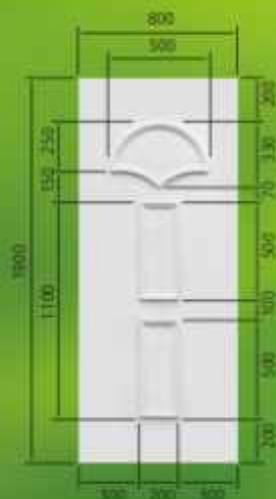

■ Detalii tehnice (dimensiuni panouri):

Panel principal

Normal 800 X 1900 mm Si Euro 900 X 2100 mm

Panel lateral (Sp)

Normal 400 X 2100 mm Si Euro 900 X 2100 mm

Panel lateral mic (Narrow Sp)

Estia 280 X 2100 mm Si Normal 400 X 2100 mm

model **A**

Modele de vitralii

model **B**

model **C**

model **D**

model **E**

model **F**

model **G**